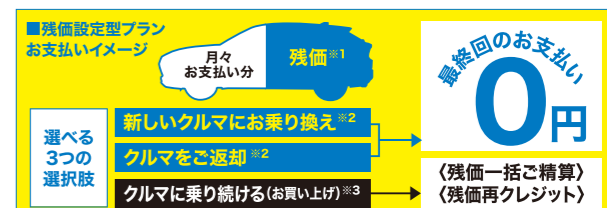

※1. 残価の設定には上限がございます。 ※2. 最終月のお支払いは不要ですが、その際の車両状態が事前に定められた規定である場合には、別途清算金がかかります。 ※3. お買い上げの際に再クレジットも選択できます。 ※その際には、別途条件がございます。詳しくはスタッフにお問い合わせください。